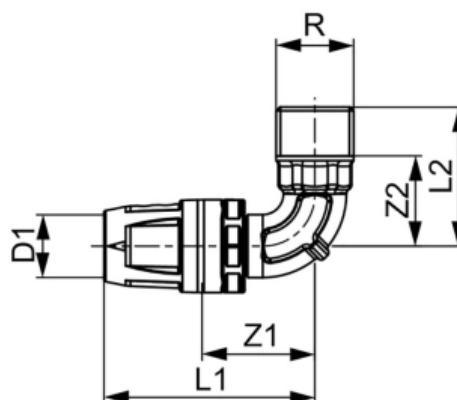

Уголок соединительный с ниппелем, бронза 20 x Rp 1/2" (арт. 8713303)

Характеристики

- Производитель: **TECE**
- Страна-производитель: **Германия**
- Вариант: **20 x Rp 1/2"**
- Акция: **да**

Комплектация

Актуальная и полная информация по продукту на сайте <https://tece-market.ru>