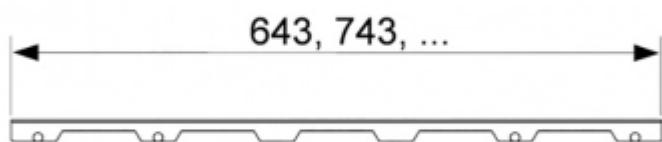

Актуальная и полная информация по продукту на сайте <https://tece-market.ru>