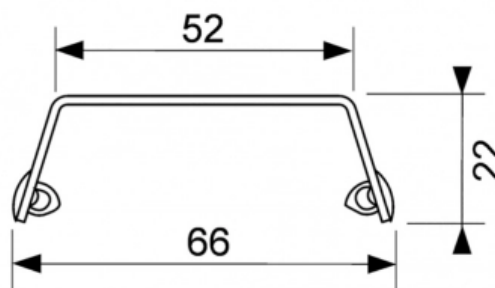

Панель TECEdrainline "steel II" для слива из нержавеющей стали, прямая 700 мм (арт. 600782)

Характеристики

- Производитель: **TECE**
- Коллекция: **TECEdrainline**
- Страна-производитель: **Германия**
- Поверхность: **полированная**
- Материал: **нержавеющая сталь**
- Цвет: **хром**
- Особенности: **регулировка по высоте**
- Размер (мм): **700**
- Тип: **решетка для душевого канала**
- Дизайн: **steel II**
- Назначение: **для душа**
- Пропускная способность (л/м): **8**
- Решетка: **прямоугольник**
- Акция: **да**

Комплектация