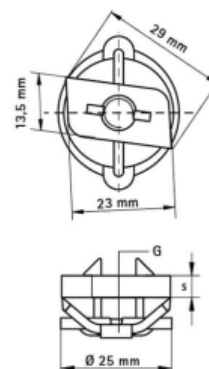

BIS RapidRail Монтажная гайка M10 (арт. 6513110)

Характеристики

- Производитель: **Walraven**
- Страна-производитель: **Нидерланды**
- Вариант: **M10**
- Тип: **крепеж**

Комплектация

Актуальная и полная информация по продукту на сайте <https://tece-market.ru>