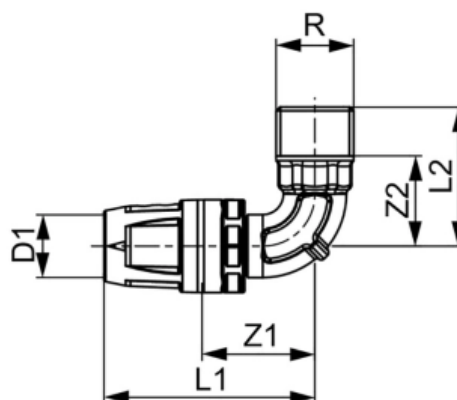

Уголок соединительный с ниппелем, латунь 16 x Rp 1/2" (арт. 8610302)

Характеристики

- Производитель: **TECE**
- Страна-производитель: **Германия**
- Вариант: **16 x Rp 1/2"**
- Акция: **да**

Комплектация

Актуальная и полная информация по продукту на сайте <https://tece-market.ru>