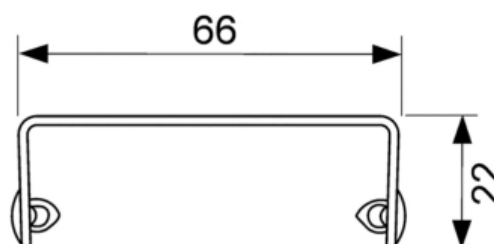

Решетка TECEdrainline "drops" для слива из нержавеющей стали, прямая 1000 мм (арт. 601030)

Характеристики

- Производитель: **TECE**
- Коллекция: **TECEdrainline**
- Страна-производитель: **Германия**
- Поверхность: **полированная**
- Материал: **нержавеющая сталь**
- Цвет: **сталь**
- Особенности: **регулировка по высоте**
- Тип: **решетка для душевого канала**
- Выпуск: **50**
- Дизайн: **drops**
- Назначение: **для душа**
- Пропускная способность (л/м): **8**
- Решетка: **перфорированная**
- Акция: **да**

Комплектация