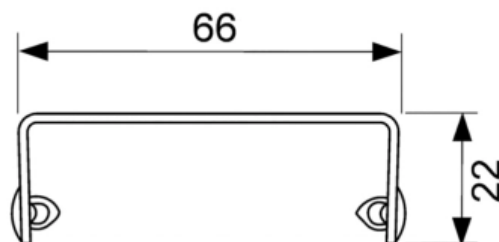

Решетка TECEdrainline "royal" для слива из нержавеющей стали, прямая 800 мм (арт. 600840)

Характеристики

- Производитель: **TECE**
- Страна-производитель: **Германия**
- Акция: **да**

Комплектация

Актуальная и полная информация по продукту на сайте <https://tece-market.ru>