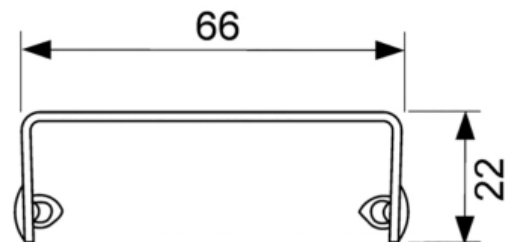

Решетка TECEdrainline "basic" для слива из нержавеющей стали, прямая 1500 мм (арт. 601510)

Характеристики

- Производитель: **TECE**
- Коллекция: **TECEdrainline**
- Страна-производитель: **Германия**
- Поверхность: **полированная**
- Материал: **нержавеющая сталь**
- Цвет: **сталь**
- Особенности: **регулировка по высоте**
- Тип: **решетка для душевого канала**
- Выпуск: **50**
- Дизайн: **basic**
- Назначение: **для душа**
- Пропускная способность (л/м): **8**
- Решетка: **перфорированная**
- Акция: **да**

Комплектация