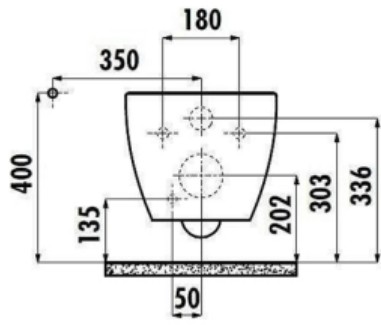

Комплект TECEbase 2.0 с панелью смыва TECEnow и унитазом CREAMIT FREE (арт. 1000104)

Характеристики

- Производитель: **TECE**
- Коллекция: **Creamit**
- Страна-производитель: **Германия**
- Поверхность: **матовая**
- Материал: **пластик**
- Тип: **инсталляция**
- Панель смыва: **черная матовая**
- Назначение: **для унитаза**
- Управление: **нажимное**
- С застенным модулем: **да**

Комплектация

- Комплект крепежных элементов для установки модуля
- Смывной бачок объемом 10 л
- Комплект крепежных элементов для установки унитаза
- Комплект патрубков с резиновыми манжетами для подсоединения унитаза
- Фановый отвод 90/100 мм
- Комплект защитных заглушек для патрубков
- Шаблон для отделки отверстия под панель смыва
- Комплект шумоизоляции
- Панель смыва TECEnow с двумя клавишами
- Унитаз CREAMIT FREE Унитаз подвесной безободковый ЧЕРНЫЙ МАТОВЫЙ, в комплекте с сиденьем и крышкой с микролифтом, длина 51 см