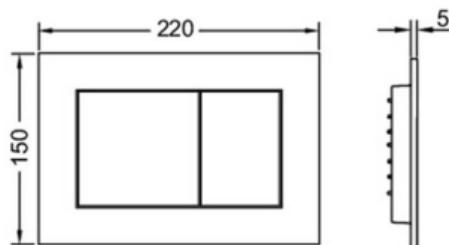

Комплект TECEbase 2.0 с панелью смыва TECEnow и унитазом CREAMIT FREE (арт. 1000104)

Характеристики

- Производитель: **TECE**
- Коллекция: **Creamit**
- Страна-производитель: **Германия**
- Поверхность: **матовая**
- Материал: **пластик**
- Тип: **инсталляция**
- Панель смыва: **черная матовая**
- Назначение: **для унитаза**
- Управление: **нажимное**
- С застенным модулем: **да**

Комплектация

- Комплект крепежных элементов для установки модуля
- Смывной бачок объемом 10 л
- Комплект крепежных элементов для установки унитаза
- Комплект патрубков с резиновыми манжетами для подсоединения унитаза
- Фановый отвод 90/100 мм
- Комплект защитных заглушек для патрубков
- Шаблон для отделки отверстия под панель смыва
- Комплект шумоизоляции
- Панель смыва TECEnow с двумя клавишами
- Унитаз CREAMIT FREE Унитаз подвесной безободковый ЧЕРНЫЙ МАТОВЫЙ, в комплекте с сиденьем и крышкой с микролифтом, длина 51 см