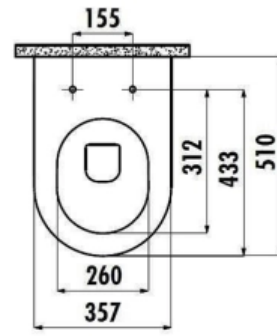

Комплектация

- Комплект крепежных элементов для установки модуля
- Смывной бачок объемом 10 л
- Комплект крепежных элементов для установки унитаза
- Комплект патрубков с резиновыми манжетами для подсоединения унитаза
- Фановый отвод 90/100 мм
- Комплект защитных заглушек для патрубков
- Шаблон для отделки отверстия под панель смыва
- Комплект шумоизоляции
- Панель смыва TECEnow с двумя клавишами
- Унитаз CREAMIT FREE Унитаз подвесной безободковый ЧЕРНЫЙ МАТОВЫЙ, в комплекте с сиденьем и крышкой с микролифтом, длина 51 см