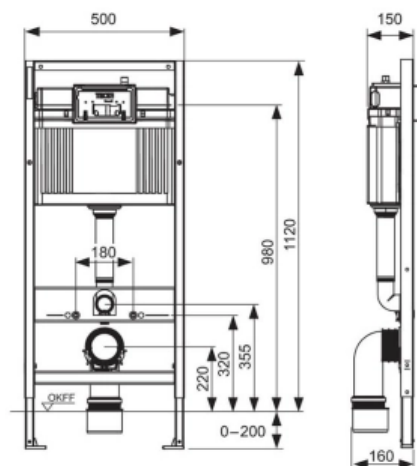

Комплект TECEbase 2.0 с панелью смыва TECEnow и унитазом CREAMIT FREE (арт. 1000104)

Характеристики

- Производитель: **TECE**
- Коллекция: **Creamit**
- Страна-производитель: **Германия**
- Поверхность: **матовая**
- Материал: **пластик**
- Тип: **инсталляция**
- Панель смыва: **черная матовая**
- Назначение: **для унитаза**
- Управление: **нажимное**
- С застенным модулем: **да**

Комплектация

- Комплект крепежных элементов для установки модуля
- Смывной бачок объемом 10 л
- Комплект крепежных элементов для установки унитаза
- Комплект патрубков с резиновыми манжетами для подсоединения унитаза
- Фановый отвод 90/100 мм
- Комплект защитных заглушек для патрубков
- Шаблон для отделки отверстия под панель смыва
- Комплект шумоизоляции
- Панель смыва TECEnow с двумя клавишами
- Унитаз CREAMIT FREE Унитаз подвесной безободковый ЧЕРНЫЙ МАТОВЫЙ, в комплекте с сиденьем и крышкой с микролифтом, длина 51 см