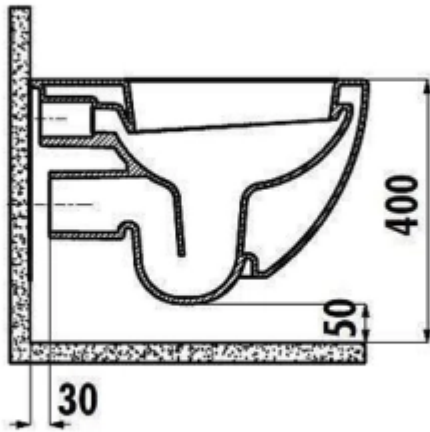

Комплект TECEbase 2.0 с панелью смыва TECEnow и унитазом CREAMIT FREE (арт. 1000104)

Характеристики

- Производитель: **TECE**
- Коллекция: **Creamit**
- Страна-производитель: **Германия**
- Поверхность: **матовая**
- Материал: **пластик**
- Тип: **инсталляция**
- Панель смыва: **черная матовая**
- Назначение: **для унитаза**
- Управление: **нажимное**
- С застенным модулем: **да**

Комплектация

- Комплект крепежных элементов для установки модуля
- Смывной бачок объемом 10 л
- Комплект крепежных элементов для установки унитаза
- Комплект патрубков с резиновыми манжетами для подсоединения унитаза
- Фановый отвод 90/100 мм
- Комплект защитных заглушек для патрубков
- Шаблон для отделки отверстия под панель смыва
- Комплект шумоизоляции
- Панель смыва TECEnow с двумя клавишами
- Унитаз CREAMIT FREE Унитаз подвесной безободковый ЧЕРНЫЙ МАТОВЫЙ, в комплекте с сиденьем и крышкой с микролифтом, длина 51 см