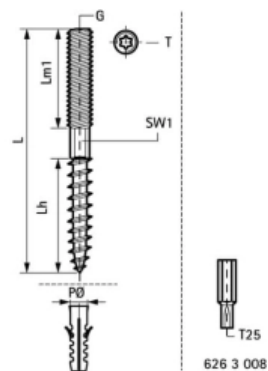

BIS Винт-шуруп Torx M8 x 150 мм (арт. 6263815)

Характеристики

- Производитель: **Walraven**
- Страна-производитель: **Нидерланды**
- Вариант: **м8 x 150 мм**
- Тип: **крепеж**

Комплектация

Актуальная и полная информация по продукту на сайте <https://tece-market.ru>