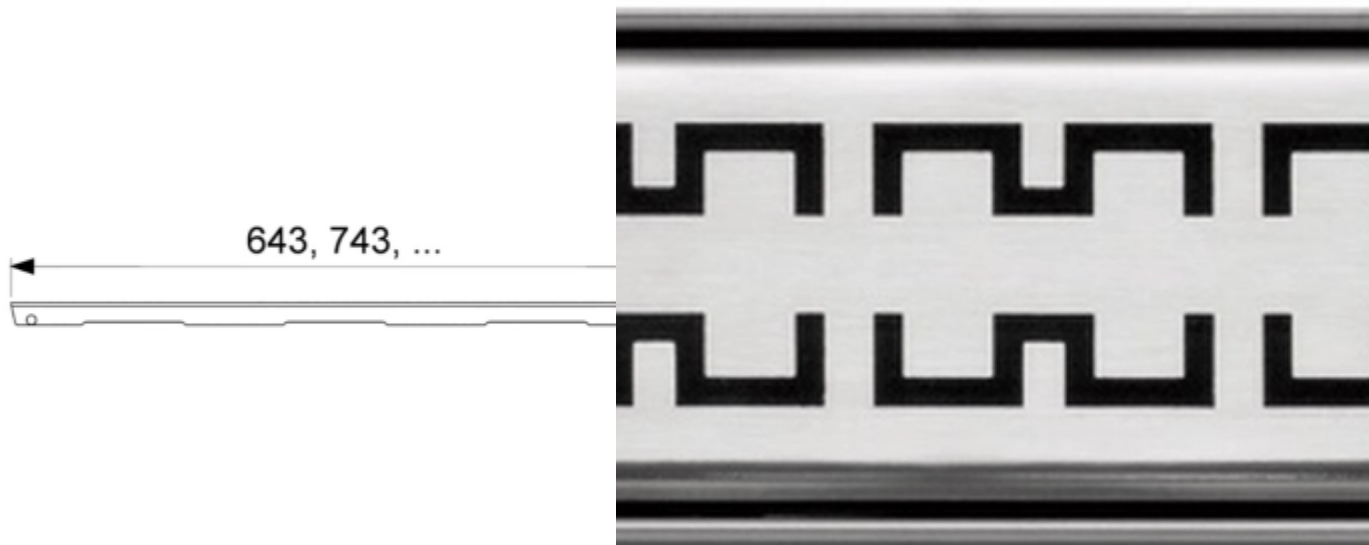

Решетка TECEdrainline "royal" для слива из нержавеющей стали, прямая 700 мм (арт. 600741)

Характеристики

- Производитель: **TECE**
- Страна-производитель: **Германия**
- Акция: **да**

Комплектация

Актуальная и полная информация по продукту на сайте <https://tece-market.ru>