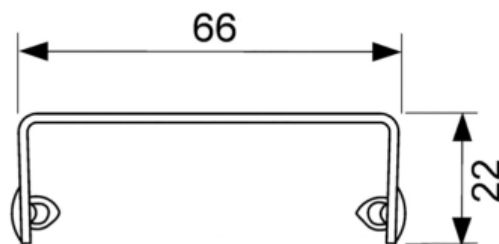

Решетка TECEdrainline "royal" для слива из нержавеющей стали, прямая 700 мм (арт. 600741)

Характеристики

- Производитель: **TECE**
- Страна-производитель: **Германия**
- Акция: **да**

Комплектация

Актуальная и полная информация по продукту на сайте <https://tece-market.ru>