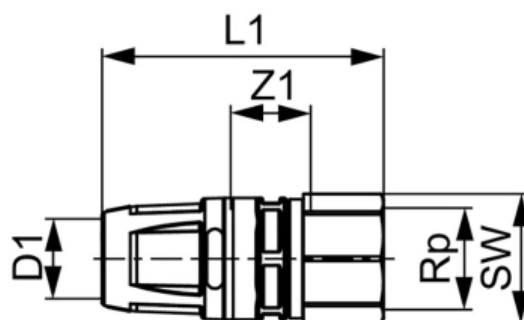

Соединение прямое с внутренней резьбой, латунь 16 x Rp 1/2" (арт. 8610002)

Характеристики

- Производитель: **TECE**
- Страна-производитель: **Германия**
- Вариант: **16 x Rp 1/2"**
- Акция: **да**

Комплектация