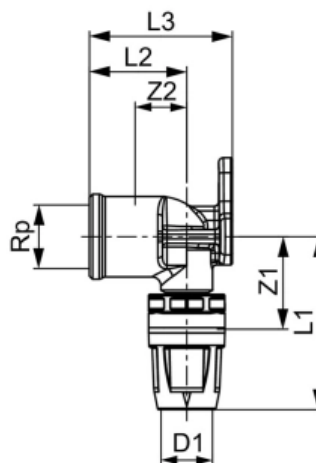

Настенный уголок, латунь 16 x Rp 1/2" (арт. 8620002)

Характеристики

- Производитель: **TECE**
- Страна-производитель: **Германия**
- Вариант: **16 x Rp 1/2"**
- Акция: **да**

Комплектация

Актуальная и полная информация по продукту на сайте <https://tece-market.ru>