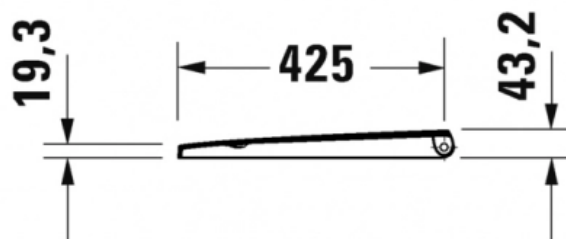

D-Neo Сиденье для унитаза с Soft Close (арт. 0021690000)

Характеристики

- Производитель: **Duravit**
- Коллекция: **D-Neo**
- Страна-производитель: **Германия**
- С SoftClose: **нет**

Комплектация

Актуальная и полная информация по продукту на сайте <https://tece-market.ru>