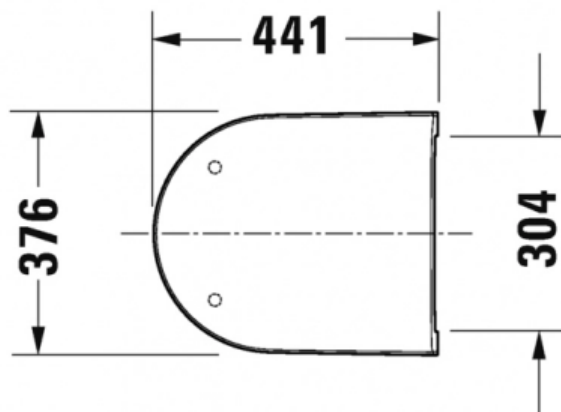

D-Neo Сиденье для унитаза с Soft Close (арт. 0021690000)

Характеристики

- Производитель: **Duravit**
- Коллекция: **D-Neo**
- Страна-производитель: **Германия**
- С SoftClose: **нет**

Комплектация

Актуальная и полная информация по продукту на сайте <https://tece-market.ru>