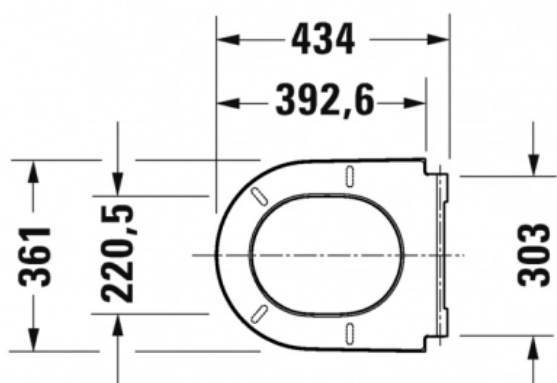

D-Neo Сиденье для унитаза с Soft Close (арт. 0021690000)

Характеристики

- Производитель: **Duravit**
- Коллекция: **D-Neo**
- Страна-производитель: **Германия**
- С SoftClose: **нет**

Комплектация

Актуальная и полная информация по продукту на сайте <https://tece-market.ru>