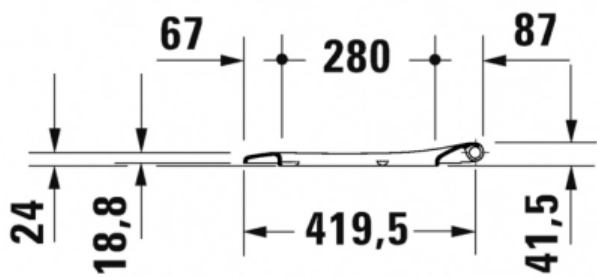

D-Neo Сиденье для унитаза с Soft Close (арт. 0021690000)

Характеристики

- Производитель: **Duravit**
- Коллекция: **D-Neo**
- Страна-производитель: **Германия**
- С SoftClose: **нет**

Комплектация

Актуальная и полная информация по продукту на сайте <https://tece-market.ru>