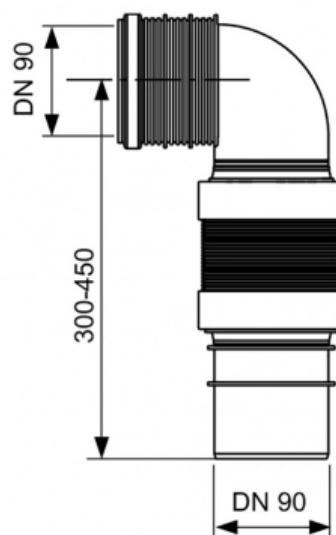

TECEprofil Гофрированный соединительный отвод унитаза DN 90 (арт. 9820317)

Характеристики

- Производитель: **TECE**
- Страна-производитель: **Германия**
- Акция: **да**

Комплектация

Актуальная и полная информация по продукту на сайте <https://tece-market.ru>