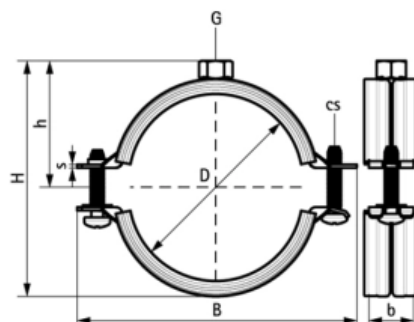

Хомут 2S оцинкованный с вкладышем EPDM, М8 20-24 мм (арт. 33335024)

Характеристики

- Производитель: **Walraven**
- Страна-производитель: **Нидерланды**
- Вариант: **20-24 мм**
- Тип: **хомут**

Комплектация

Актуальная и полная информация по продукту на сайте <https://tece-market.ru>