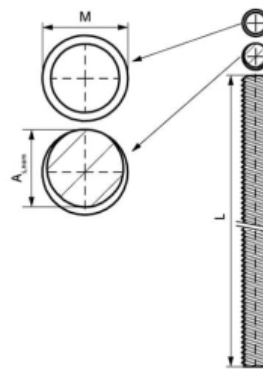

BIS Шпилька М8, 2 м (арт. 6303208)

Характеристики

- Производитель: **Walraven**
- Страна-производитель: **Нидерланды**
- Вариант: **м8, 2 м**
- Тип: **крепеж**

Комплектация

Актуальная и полная информация по продукту на сайте <https://tece-market.ru>