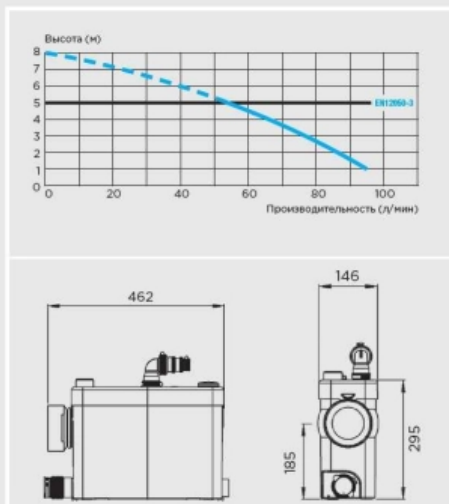

Насос-измельчитель SANIPACK (арт. PA2STD)

Характеристики

- Производитель: SFA

Комплектация

Актуальная и полная информация по продукту на сайте <https://tece-market.ru>