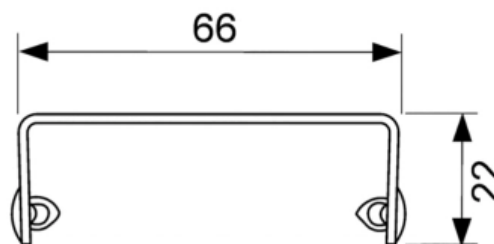

Решетка TECEdrainline "quadratum" для слива из нержавеющей стали, прямая 1500 мм (арт. 601551)

Характеристики

- Производитель: **TECE**
- Коллекция: **TECEdrainline**
- Страна-производитель: **Германия**
- Поверхность: **матовая**
- Дизайн: **quadratum**
- Акция: **да**

Комплектация