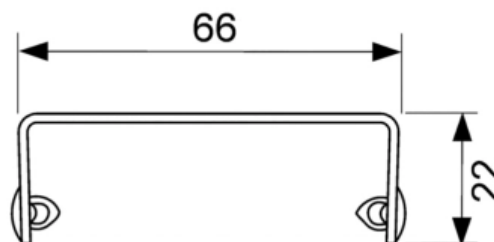

Решетка TECEdrainline "royal" для слива из нержавеющей стали, прямая 1000 мм (арт. 601040)

Характеристики

- Производитель: **TECE**
- Страна-производитель: **Германия**
- Акция: **да**

Комплектация