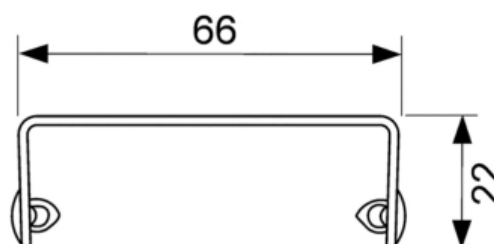

Решетка TECEdrainline "drops" для слива из нержавеющей стали, прямая 900 мм (арт. 600930)

Характеристики

- Производитель: **TECE**
- Коллекция: **TECEdrainline**
- Страна-производитель: **Германия**
- Поверхность: **полированная**
- Материал: **нержавеющая сталь**
- Цвет: **сталь**
- Особенности: **регулировка по высоте**
- Тип: **решетка для душевого канала**
- Выпуск: **50**
- Дизайн: **drops**
- Назначение: **для душа**
- Пропускная способность (л/м): **8**
- Решетка: **перфорированная**
- Акция: **да**

Комплектация