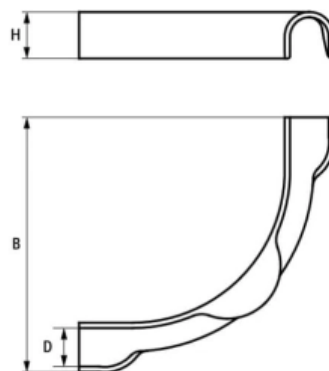

BIS Фиксатор изгиба трубы 20-23 мм (арт. 0872023)

Характеристики

- Производитель: **Walraven**
- Страна-производитель: **Нидерланды**
- Вариант: **20-23 мм**
- Тип: **крепеж**

Комплектация

Актуальная и полная информация по продукту на сайте <https://tece-market.ru>