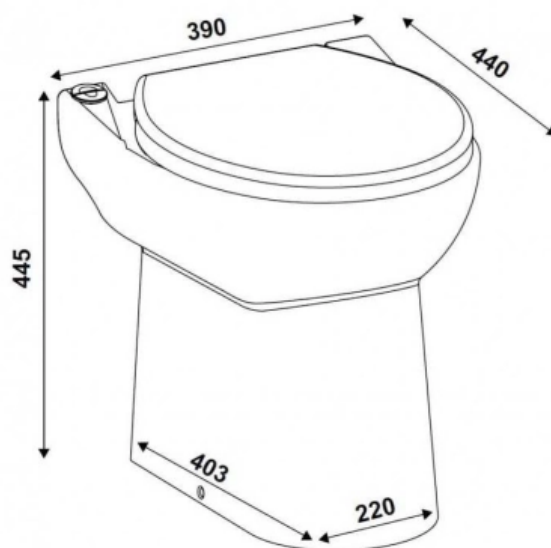

Насос SANICOMPACT C43 (арт. CLV50)

Характеристики

- Производитель: SFA

Комплектация

Актуальная и полная информация по продукту на сайте <https://tece-market.ru>