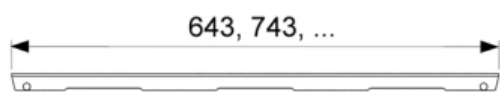

Актуальная и полная информация по продукту на сайте <https://tece-market.ru>