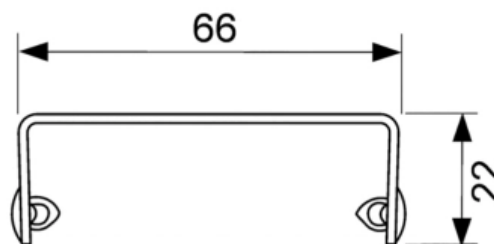

Решетка TECEdrainline "organic" для слива из нержавеющей стали, прямая 1500 мм (арт. 601560)

Характеристики

- Производитель: **TECE**
- Коллекция: **TECEdrainline**
- Страна-производитель: **Германия**
- Поверхность: **полированная**
- Дизайн: **organic**
- Акция: **да**

Комплектация