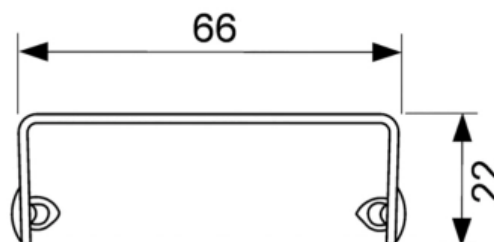

Решетка TECEdrainline "quadratum" для слива из нержавеющей стали, прямая 800 мм (арт. 600851)

Характеристики

- Производитель: **TECE**
- Коллекция: **TECEdrainline**
- Страна-производитель: **Германия**
- Поверхность: **матовая**
- Дизайн: **quadratum**
- Акция: **да**

Комплектация