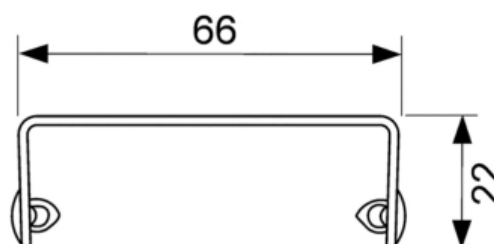

Решетка TECEdrainline "quadratum" для слива из нержавеющей стали, прямая 900 мм (арт. 600951)

Характеристики

- Производитель: **TECE**
- Коллекция: **TECEdrainline**
- Страна-производитель: **Германия**
- Поверхность: **матовая**
- Дизайн: **quadratum**
- Акция: **да**

Комплектация