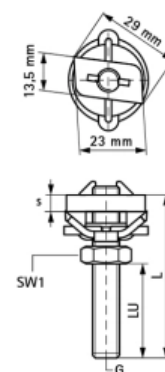

BIS RapidRail Hammerfix Монтажный болт М10х100 мм (арт. 6523010)

Характеристики

- Производитель: **Walraven**
- Страна-производитель: **Нидерланды**
- Вариант: **М10х100 мм**
- Тип: **крепеж**

Комплектация

Актуальная и полная информация по продукту на сайте <https://tece-market.ru>