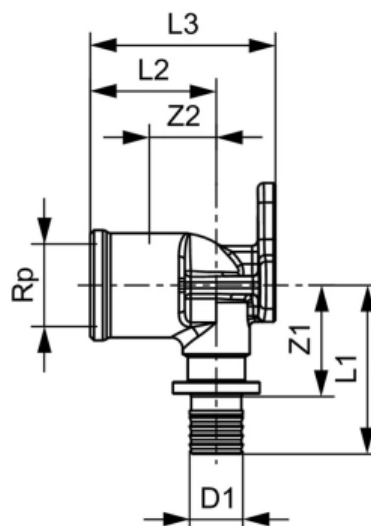

Уголок с настенным креплением, бронза 20 × Rp 1/2" (арт. 708611)

Характеристики

- Производитель: **TECE**
- Страна-производитель: **Германия**
- Вариант: **20 × Rp 1/2"**
- Акция: **да**

Комплектация

Актуальная и полная информация по продукту на сайте <https://tece-market.ru>