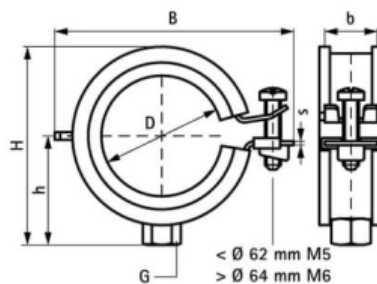

BIS Хомут KSB1 с вкладышем EPDM, M8 59-62 мм (арт. 3363062)

Характеристики

- Производитель: **Walraven**
- Страна-производитель: **Нидерланды**
- Вариант: **59-62 мм**
- Тип: **хомут**

Комплектация

Актуальная и полная информация по продукту на сайте <https://tece-market.ru>