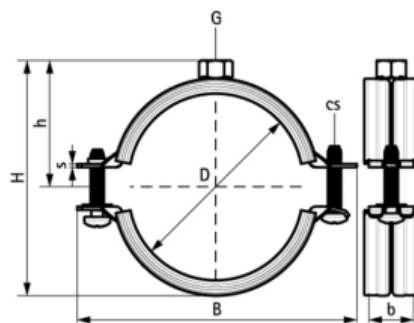

2S Хомут с вкладышем epdm (M8) 25-30 мм (арт. 33335030)

Характеристики

- Производитель: **Walraven**
- Страна-производитель: **Нидерланды**
- Вариант: **25-30 мм**
- Тип: **хомут**

Комплектация

Актуальная и полная информация по продукту на сайте <https://tece-market.ru>