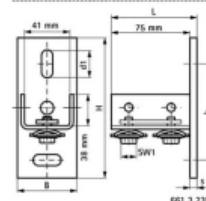

BIS RapidRail Держатель профиля WM0-30 (арт. 6613200)

Характеристики

- Производитель: **Walraven**
- Страна-производитель: **Нидерланды**
- Тип: **крепеж**

Комплектация

Актуальная и полная информация по продукту на сайте <https://tece-market.ru>