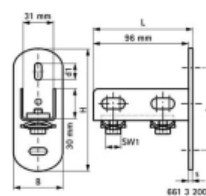

BIS RapidRail Держатель профиля WM0-30 (арт. 6613200)

Характеристики

- Производитель: **Walraven**
- Страна-производитель: **Нидерланды**
- Тип: **крепеж**

Комплектация

Актуальная и полная информация по продукту на сайте <https://tece-market.ru>