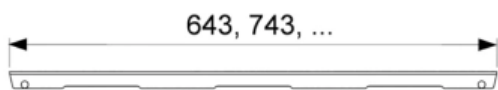

Решетка TECEdrainline "organic" для слива из нержавеющей стали, прямая 900 мм (арт. 600960)

Характеристики	Комплектация
<ul style="list-style-type: none">• Производитель: TECE• Коллекция: TECEdrainline• Страна-производитель: Германия• Поверхность: полированная• Материал: нержавеющая сталь• Цвет: сталь• Особенности: регулировка по высоте• Тип: решетка для душевого канала• Выпуск: 50• Дизайн: organic• Назначение: для душа• Пропускная способность (л/м): 8• Решетка: перфорированная• Акция: да	