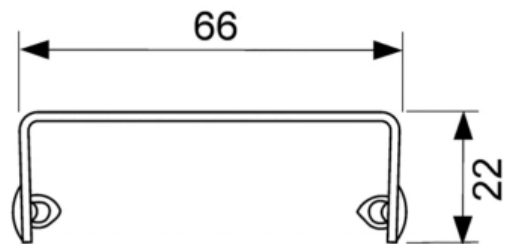

Решетка TECEdrainline "organic" для слива из нержавеющей стали, прямая 900 мм (арт. 600960)

Характеристики	Комплектация
<ul style="list-style-type: none">• Производитель: TECE• Коллекция: TECEdrainline• Страна-производитель: Германия• Поверхность: полированная• Материал: нержавеющая сталь• Цвет: сталь• Особенности: регулировка по высоте• Тип: решетка для душевого канала• Выпуск: 50• Дизайн: organic• Назначение: для душа• Пропускная способность (л/м): 8• Решетка: перфорированная• Акция: да	