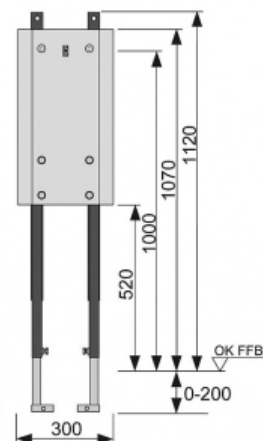

Модуль для монтажа ручек и поддерживающих систем (арт. 9360000)

Характеристики

- Производитель: **TECE**
- Коллекция: **TECEprofil**
- Страна-производитель: **Германия**
- Акция: **да**

Комплектация

- Монтажная рама;
- Водостойкая деревянная панель;
- Комплект крепежных элементов.

Актуальная и полная информация по продукту на сайте <https://tece-market.ru>