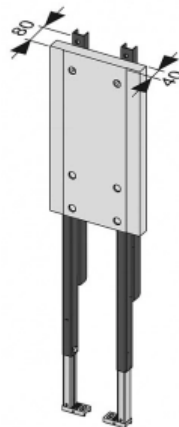

## Модуль для монтажа ручек и поддерживающих систем (арт. 9360000)

### Комплектация

- Монтажная рама;
- Водостойкая деревянная панель;
- Комплект крепежных элементов.

Актуальная и полная информация по продукту на сайте <https://tece-market.ru>