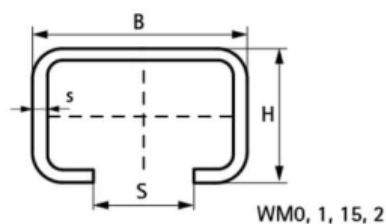

BIS RapidRail Профиль монтажный L=2000 мм WM15 - 30 x 20 x 1,75 (арт. 6505015)

Характеристики

- Производитель: **Walraven**
- Страна-производитель: **Нидерланды**
- Вариант: **WM15 - 30 x 20 x 1,75**
- Тип: **профиль монтажный**

Комплектация

Актуальная и полная информация по продукту на сайте <https://tece-market.ru>