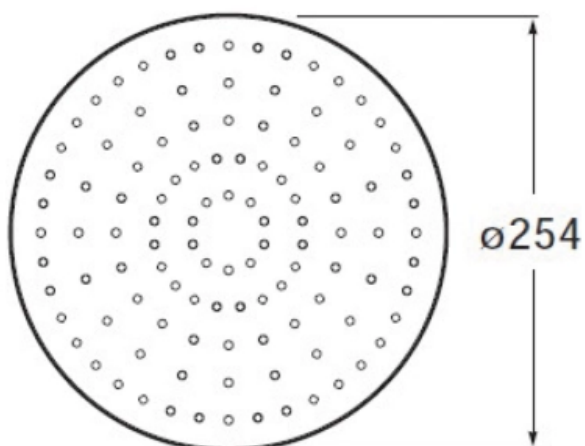

Душевая насадка RAINSENSE (арт. 5B2250C00)

Характеристики

- Производитель: **Роса**
- Страна-производитель: **Испания**

Комплектация

Актуальная и полная информация по продукту на сайте <https://tece-market.ru>