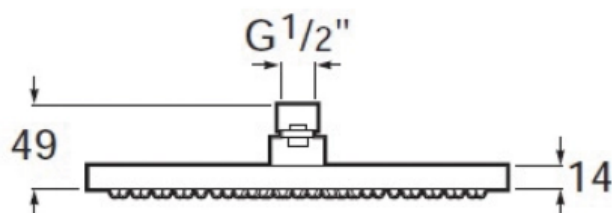

Душевая насадка RAINSENSE (арт. 5B2250C00)

Характеристики

- Производитель: **Роса**
- Страна-производитель: **Испания**

Комплектация

Актуальная и полная информация по продукту на сайте <https://tece-market.ru>