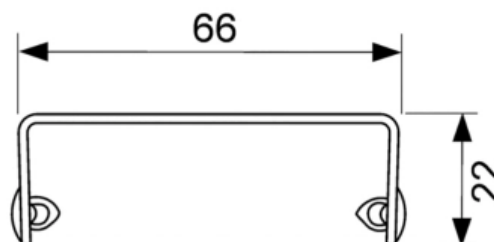

Решетка TECEdrainline "basic" для слива из нержавеющей стали, прямая 1500 мм (арт. 601511)

Характеристики

- Производитель: **TECE**
- Коллекция: **TECEdrainline**
- Страна-производитель: **Германия**
- Поверхность: **матовая**
- Дизайн: **basic**
- Акция: **да**

Комплектация