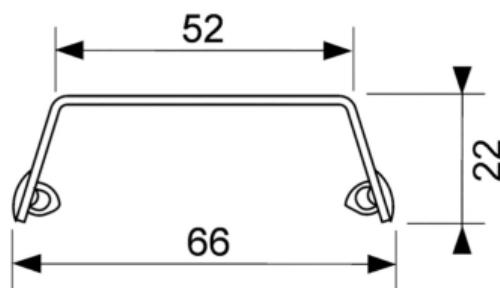

Панель TECEdrainline "steel II" для слива из нержавеющей стали, прямая 1500 мм (арт. 601583)

Характеристики

- Производитель: **TECE**
- Коллекция: **TECEdrainline**
- Страна-производитель: **Германия**
- Поверхность: **матовая**
- Дизайн: **steel II**
- Акция: **да**

Комплектация