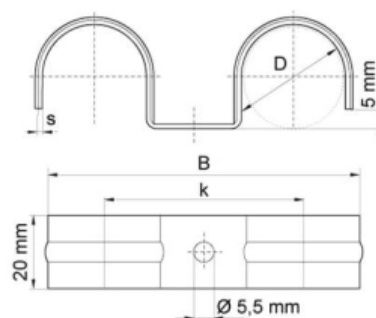

BIS Напольный хомут двойной 25 мм (арт. 3913225)

Характеристики

- Производитель: **Walraven**
- Страна-производитель: **Нидерланды**
- Вариант: **25 мм**
- Тип: **хомут**

Комплектация

Актуальная и полная информация по продукту на сайте <https://tece-market.ru>