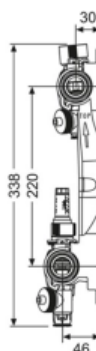

Коллектор стальной для поверхностного отопления с соединениями push-fit тип TECElogo в сборе 11 контуров (арт. 77311111)

Характеристики

- Производитель: **TECE**
- Страна-производитель: **Германия**
- Вариант: **11 контуров**
- Акция: **да**

Комплектация

Актуальная и полная информация по продукту на сайте <https://tece-market.ru>