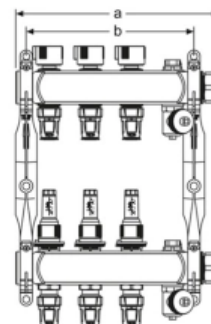

Коллектор стальной для поверхностного отопления с соединениями push-fit тип TECElogo в сборе 11 контуров (арт. 77311111)

Характеристики

- Производитель: **TECE**
- Страна-производитель: **Германия**
- Вариант: **11 контуров**
- Акция: **да**

Комплектация

Актуальная и полная информация по продукту на сайте <https://tece-market.ru>