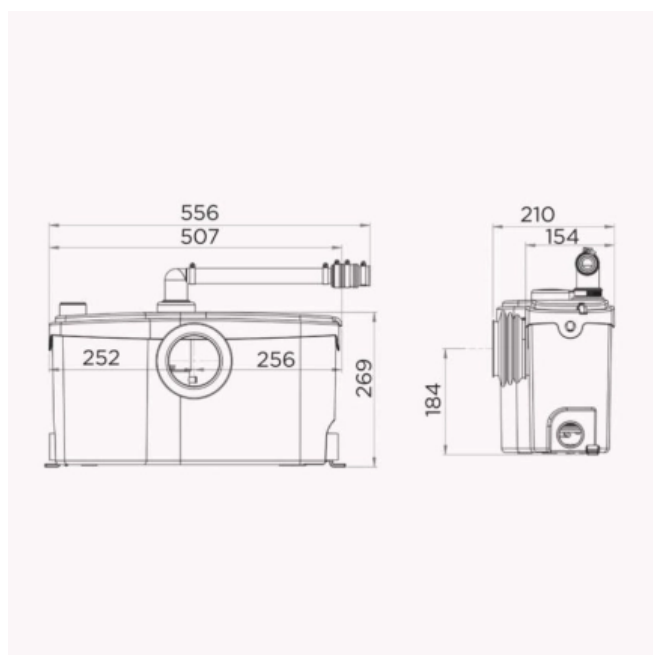

Насос-измельчитель SANIBEST PRO (арт. В3PRO)

Характеристики

- Производитель: SFA

Комплектация

Актуальная и полная информация по продукту на сайте <https://tece-market.ru>