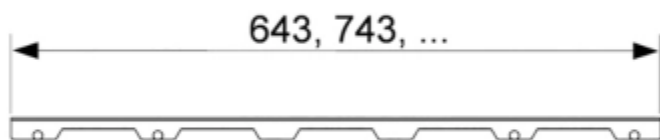

Актуальная и полная информация по продукту на сайте <https://tece-market.ru>