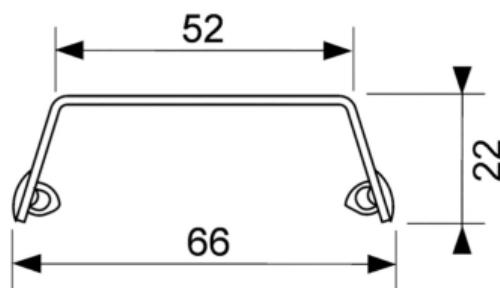

Панель TECEdrainline "steel II" для слива из нержавеющей стали, прямая 1500 мм (арт. 601582)

Характеристики

- Производитель: **TECE**
- Коллекция: **TECEdrainline**
- Страна-производитель: **Германия**
- Поверхность: **полированная**
- Дизайн: **steel II**
- Акция: **да**

Комплектация