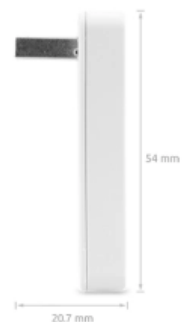

Координатор сети ZigBee (арт. CO10RF)

Характеристики

- Производитель: **SALUS**
- Коллекция: **Smart Home**
- Страна-производитель: **Англия**

Комплектация

Актуальная и полная информация по продукту на сайте <https://tece-market.ru>