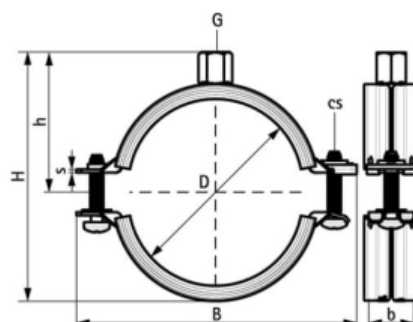

BIS Хомут KSB2 с вкладышем EPDM, M8/10 31-35 мм (арт. 3396035)

Характеристики

- Производитель: **Walraven**
- Страна-производитель: **Нидерланды**
- Вариант: **31-35 мм**
- Тип: **хомут**

Комплектация

Актуальная и полная информация по продукту на сайте <https://tece-market.ru>