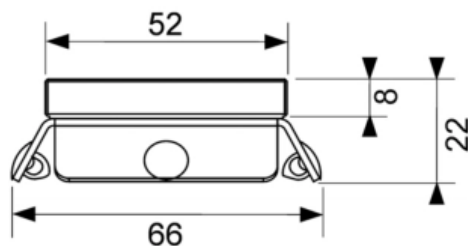

Стеклопанель TECEdrainline для слива 1200 мм (арт. 601292)

Характеристики

- Производитель: **TECE**
- Коллекция: **TECEdrainline**
- Страна-производитель: **Германия**
- Поверхность: **стеклянная**
- Цвет: **черный**
- Акция: **да**

Комплектация