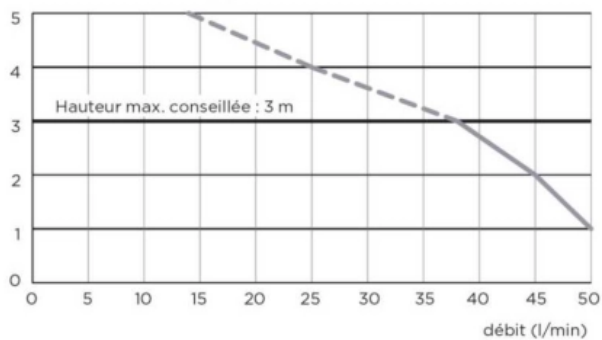

hauteur de refoulement (m)