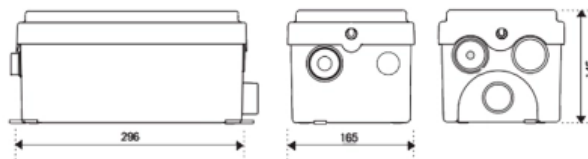

Насос санитарный SANIDOUCHE (арт. D60)

Характеристики

- Производитель: **SFA**
- Коллекция: **Dream**
- Категория: **встраиваемый**
- Кол-во отверстий для монтажа: **1**

Комплектация