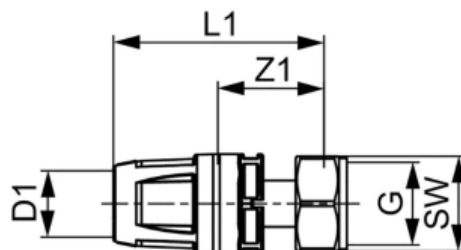

Соединение прямое с накидной гайкой, бронза 16 x 1/2" (арт. 8733201)

Характеристики

- Производитель: **TECE**
- Страна-производитель: **Германия**
- Вариант: **16 x 1/2"**
- Акция: **да**

Комплектация

Актуальная и полная информация по продукту на сайте <https://tece-market.ru>