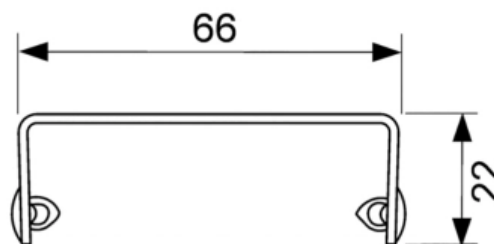

Решетка TECEdrainline "quadratum" для слива из нержавеющей стали, прямая 1200 мм (арт. 601250)

Характеристики

- Производитель: **TECE**
- Коллекция: **TECEdrainline**
- Страна-производитель: **Германия**
- Поверхность: **полированная**
- Дизайн: **quadratum**
- Акция: **да**

Комплектация