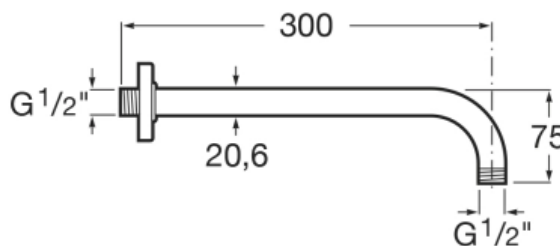

Кронштейн для верхнего душа RainSense, RainDream, 400 мм (арт. 5B0250C00)

Характеристики

- Производитель: **Rosa**
- Страна-производитель: **Испания**
- Способ монтажа: **горизонтальный (на потолок)**
- Длина излива, мм: **400**
- Длина излива&#44 мм: **400**

Комплектация

Актуальная и полная информация по продукту на сайте <https://tece-market.ru>