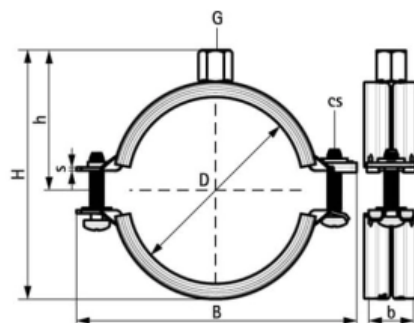

BIS Хомут KSB2 с вкладышем EPDM, M8/10 20-23 мм (арт. 3396023)

Характеристики

- Производитель: **Walraven**
- Страна-производитель: **Нидерланды**
- Вариант: **20-23 мм**
- Тип: **хомут**

Комплектация

Актуальная и полная информация по продукту на сайте <https://tece-market.ru>