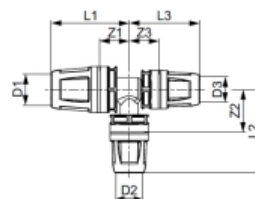

Тройник 90° редукционный, PPSU 25 × 20 × 25 (арт. 8711010)

Характеристики

- Производитель: **TECE**
- Страна-производитель: **Германия**
- Вариант: **25 × 20 × 25**
- Акция: **да**

Комплектация

Актуальная и полная информация по продукту на сайте <https://tece-market.ru>