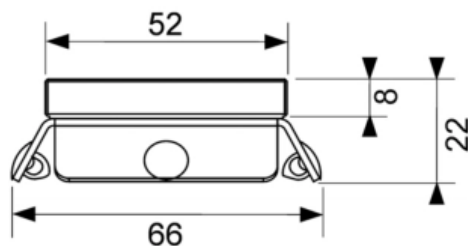

Стеклопанель TECEdrainline для слива 900 мм (арт. 600992)

Характеристики

- Производитель: **TECE**
- Коллекция: **TECEdrainline**
- Страна-производитель: **Германия**
- Поверхность: **стеклянная**
- Цвет: **черный**
- Акция: **да**

Комплектация